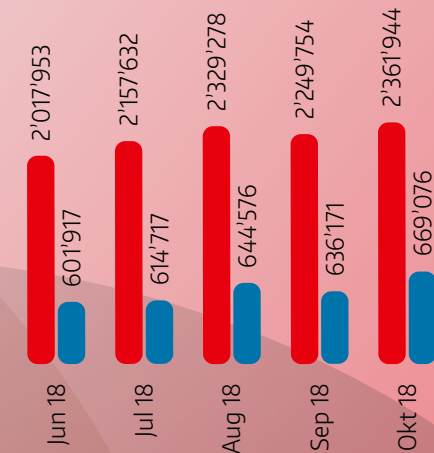

Sender	NR-T	NH Minuten
Total Radio	80.59	119
Total rro Radios *	56.47	** 57.60
Radio Rottu Oberwallis	40.04	47.75
Radio SRF 3	23.68	74.32
Radio SRF 1	21.09	80.37
Total Schw. Satelliten Radios	19.01	33.81
Radio Swiss Pop	16.90	28.55
Radio Rhône FM	10.02	47.29
rro swiss melody	8.97	55.66
Radio SRF Muskwelle	8.95	110.79
rro müsig pur	7.46	69.38
Total Auslandradios	4.83	29.92
Radio SRF 2 Kultur	2.56	56.02
Radio SRF 4 News	2.04	22.82
Radio SRF Virus	1.09	12.11
Diis Radio	0.22	3.97

NR-T = Nettreichweite oder auch tägliche Hörer in Tausend
 NH = Nettreichweite in Minuten oder auch Hördauer

* Werbezeiten und stündliche Nachrichten synchron in allen Programmen

** Durchschnitts-Hördauer

Quelle: mediapulse Radio Data (1. Semester 2018), personengewichtet
 Mediennutzungszahlen (ganze Schweiz, Gewichtungsbasis: Person, 24h)

Mediennutzungszahlen

• MEDIENNUTZUNG

Auswertung Web- und Social-Media-Nutzung (Quelle: rro: Google Analytics, 1815: NET-Metrix)

Seitenaufrufe rro.ch (Page Impressions)

Eindeutig identifizierte Nutzer (Unique Users)

Besuche rro.ch (Visits)

● RRO
● 1815