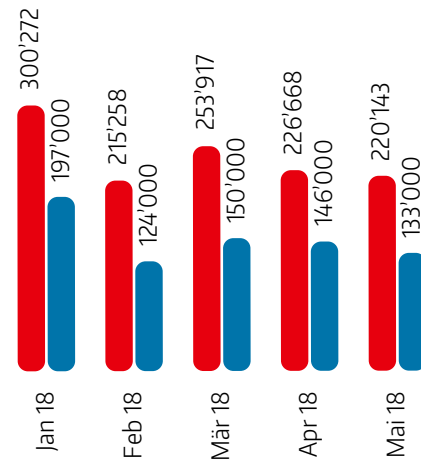

NR-T = Nettreichweite oder auch tägliche Hörer in Tausend
 NH = Nettreichweite in Minuten oder auch Hördauer

* Werbezeiten und stündliche Nachrichten synchron in allen Programmen

** Durchschnitts-Hördauer

Quelle: mediapulse Radio Data (1. Semester 2018), personengewichtet
 Mediennutzungszahlen (ganze Schweiz, Gewichtungsbasis: Person, 24h)

Mediennutzungszahlen

• MEDIENNUTZUNG

Auswertung Web- und Social-Media-Nutzung (Quelle: rro: Google Analytics, 1815: NET-Metrix)

Seitenaufrufe rro.ch (Page Impressions)

Eindeutig identifizierte Nutzer (Unique Users)

Besuche rro.ch (Visits)

● RRO
● 1815