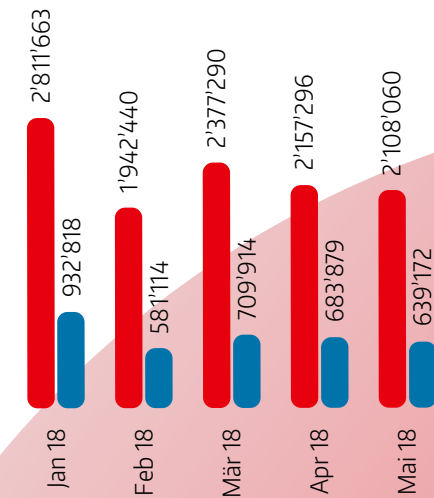

Sender	NR-T	NH Minuten
Total Radio	80.59	119
Total rro Radios *	56.47	** 57.60
Radio Rottu Oberwallis	40.04	47.75
Radio SRF 3	23.68	74.32
Radio SRF 1	21.09	80.37
Total Schw. Satelliten Radios	19.01	33.81
Radio Swiss Pop	16.90	28.55
Radio Rhône FM	10.02	47.29
rro swiss melody	8.97	55.66
Radio SRF Muskwelle	8.95	110.79
rro müsig pur	7.46	69.38
Total Auslandradios	4.83	29.92
Radio SRF 2 Kultur	2.56	56.02
Radio SRF 4 News	2.04	22.82
Radio SRF Virus	1.09	12.11
Diis Radio	0.22	3.97

NR-T = Nettreichweite oder auch tägliche Hörer in Tausend
 NH = Nettreichweite in Minuten oder auch Hördauer

* Werbezeiten und stündliche Nachrichten synchron in allen Programmen

** Durchschnitts-Hördauer

Quelle: mediapulse Radio Data (1. Semester 2018), personengewichtet
 Mediennutzungszahlen (ganze Schweiz, Gewichtungsbasis: Person, 24h)

Mediennutzungszahlen

• MEDIENNUTZUNG

Auswertung Web- und Social-Media-Nutzung (Quelle: rro: Google Analytics, 1815: NET-Metrix)

Seitenaufrufe rro.ch (Page Impressions)

Eindeutig identifizierte Nutzer (Unique Users)

Besuche rro.ch (Visits)

● RRO
● 1815