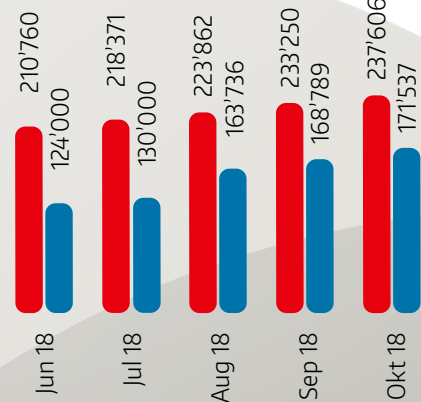

NR-T = Nettreichweite oder auch tägliche Hörer in Tausend
 NH = Nettreichweite in Minuten oder auch Hördauer

* Werbezeiten und stündliche Nachrichten synchron in allen Programmen

** Durchschnitts-Hördauer

Quelle: mediapulse Radio Data (1. Semester 2018), personengewichtet
 Mediennutzungszahlen (ganze Schweiz, Gewichtungsbasis: Person, 24h)

Mediennutzungszahlen

• MEDIENNUTZUNG

Auswertung Web- und Social-Media-Nutzung (Quelle: rro: Google Analytics, 1815: NET-Metrix)

Seitenaufrufe rro.ch (Page Impressions)

Eindeutig identifizierte Nutzer (Unique Users)

Besuche rro.ch (Visits)

● RRO
● 1815