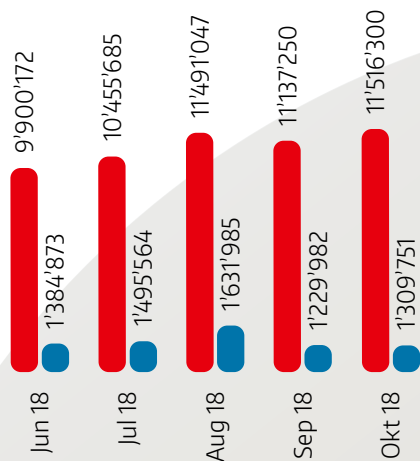

Sender	NR-T	NH Minuten
Total Radio	80.59	119
Total rro Radios *	56.47	** 57.60
Radio Rottu Oberwallis	40.04	47.75
Radio SRF 3	23.68	74.32
Radio SRF 1	21.09	80.37
Total Schw. Satelliten Radios	19.01	33.81
Radio Swiss Pop	16.90	28.55
Radio Rhône FM	10.02	47.29
rro swiss melody	8.97	55.66
Radio SRF Muskwelle	8.95	110.79
rro müsig pur	7.46	69.38
Total Auslandradios	4.83	29.92
Radio SRF 2 Kultur	2.56	56.02
Radio SRF 4 News	2.04	22.82
Radio SRF Virus	1.09	12.11
Diis Radio	0.22	3.97

NR-T = Nettreichweite oder auch tägliche Hörer in Tausend
 NH = Nettreichweite in Minuten oder auch Hördauer

* Werbezeiten und stündliche Nachrichten synchron in allen Programmen

** Durchschnitts-Hördauer

Quelle: mediapulse Radio Data (1. Semester 2018), personengewichtet
 Mediennutzungszahlen (ganze Schweiz, Gewichtungsbasis: Person, 24h)

Mediennutzungszahlen

• MEDIENNUTZUNG

Auswertung Web- und Social-Media-Nutzung (Quelle: rro: Google Analytics, 1815: NET-Metrix)

Seitenaufrufe rro.ch (Page Impressions)

Eindeutig identifizierte Nutzer (Unique Users)

Besuche rro.ch (Visits)

● RRO
● 1815